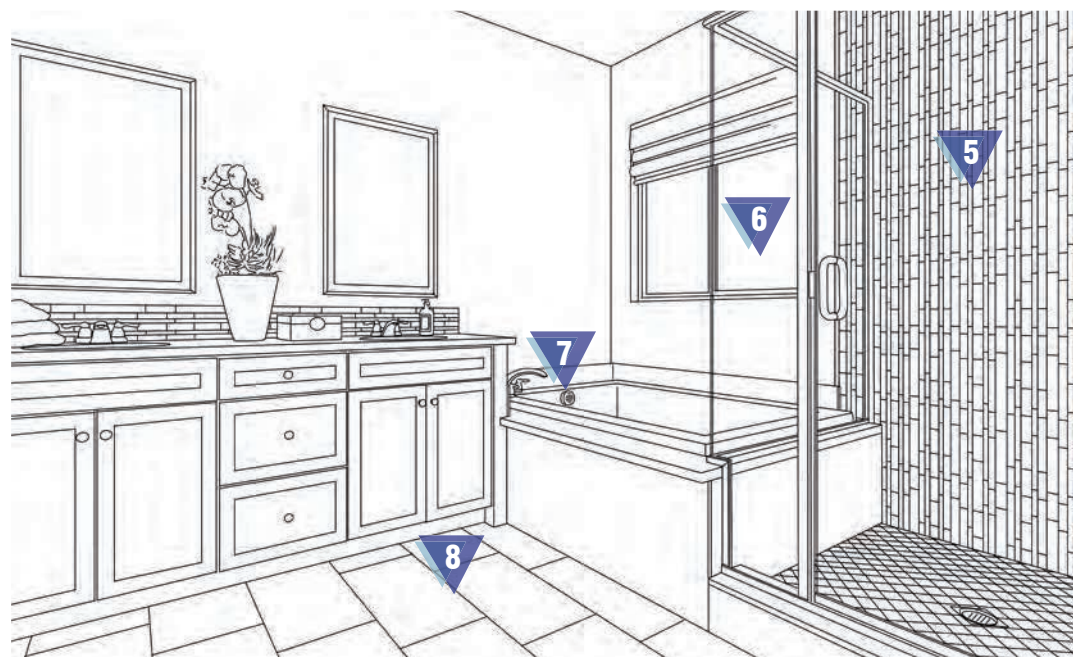

6 GLASS PROTECTOR

Protettivo nanotecnologico per superfici vetrate

Protettivo nanotecnologico idro-oleorepellente per superfici in vetro come: box doccia, finestre, arredi. Non altera cromaticamente le superfici trattate, facilita notevolmente le operazioni di pulizia.

7 CIR SANI

Detergente disincrostante per sanitari e area bagno

Elimina le incrostazioni e le macchie di calcare da sanitari, rubinetterie, lavabi, docce e piastrelle, lasciando un effetto di pulito lucido e brillante. Gradevole profumo agrumato.

8 PULIFUGHE

Pulizia profonda delle fughe

Detergente acido concentrato per la pulizia profonda delle fughe di pavimentazioni. Adatto a superfici resistenti agli acidi come cotto, gres, gres porcellanato, clinker, pietre naturali non lucidate. Fornito con trigger.